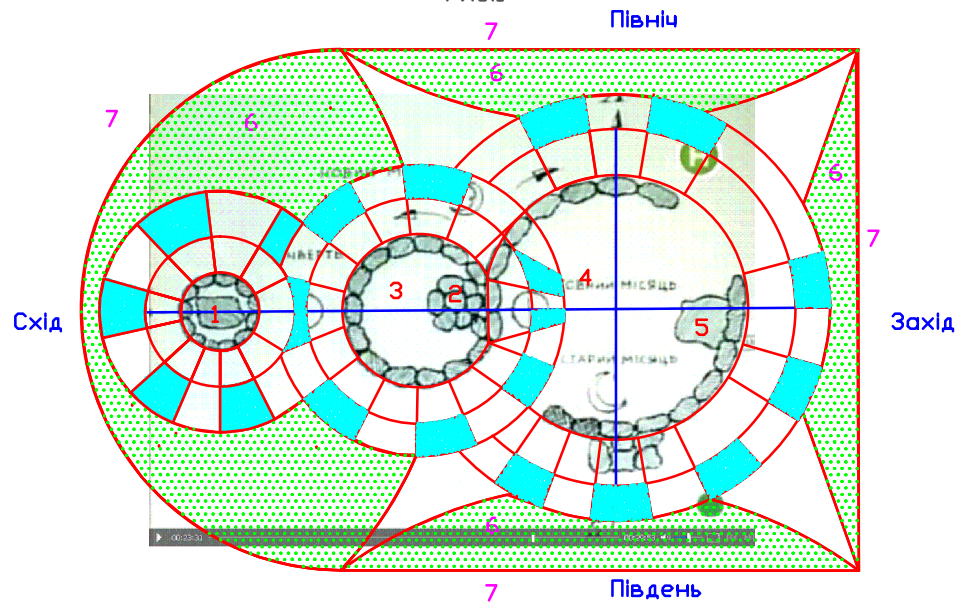

Кромлех над Дніпром біля Хортиці
(www.ex.ua/view/2041090)

Рис.1

Варіант генплану кромлеху.

Функціональне призначення:

супровід руху календарних дат за допомогою ритуалу
запалювання і підтримки відповідних світильників.

- 1 - дзвіниця
- 2 - вівтар
- 3 - храм
- 4 - майдан
- 5 - жертвник
- 6 - поле
- 7 - межа