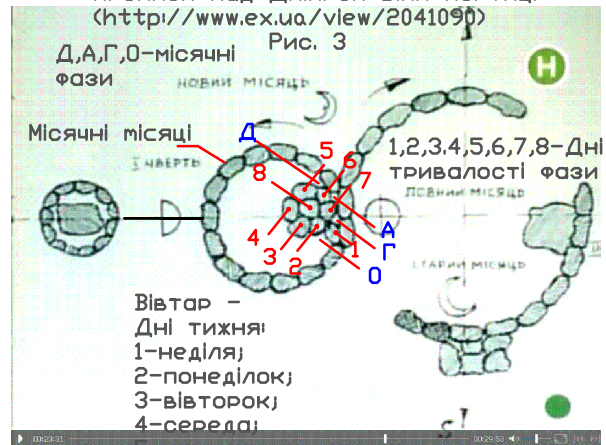

Кромлек над Дніпром біля Хортиці
(<http://www.ex.ua/view/2041090>)

Місячні фази:
Д-новий місяць;
А-ранній місяць;
Г-повний місяць;
0-старий місяць.
1;2;3;4;5;6;
7;8-
тривалість місячної фази в днях (коливається від 6 до 8 днів)
Д+А+Г+0= місячний місяць
В році 13 місячних місяців